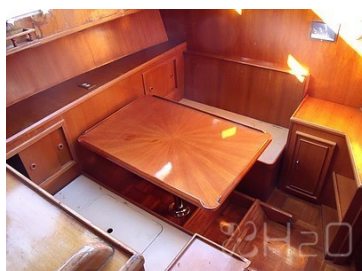

DESCRIPTION

Vedette type Trawler de 1987. Idéale pour de longues et belles traversées en mer. Intérieur spacieux et confortable. Couchages pour 6 personnes, 2 cabines. Grande terrasse avec taud complet et flybridge avec poste de pilotage. Spacieux salon avec poste de pilotage, confortable canapé et fauteuils. Cabine arrière avec lit double central, bureau, banquettes et sa salle de bain avec douche et WC. Sur l'avant se trouve une dinette convertible en lit double et une cuisine toute équipée. Seconde cabine avec lit double, douche et WC. La largeur de ce bateau est un réel atout et le rend très confortable.

CONFORT

2 WC. 2 douches. Climatisation. Ballon d'eau chaude. Haut-parleurs extérieur. Plaque de cuisson avec 4 feux. Four. Four micro-ondes. Hotte aspirante. Frigo 220V avec freezer. Lave-linge.

PONT

2 postes de pilotage hydrauliques. Passerelle. Echelle de bain. Plateforme de bain. Taud de soleil. Guindeau, longueur de chaîne 100m. Douche de pont eau chaude et eau froide. Annexe. Corne de brume. Feux de navigation. 3 pompes de cale. VHF. GPS. Lecteur de carte. Sondeur. Radar. Pilote automatique. Indicateur de barre. Compas.

Trawler

Cabine arrière

Cabine arrière

Cabine arrière

WC

Douche arrière

Dinette

Cuisine

Cuisine

Cabine avant

Salle de bain avant

WC avant

PHOTOGRAPHIES DU BATEAU

Moteurs

Trawler

Trawler